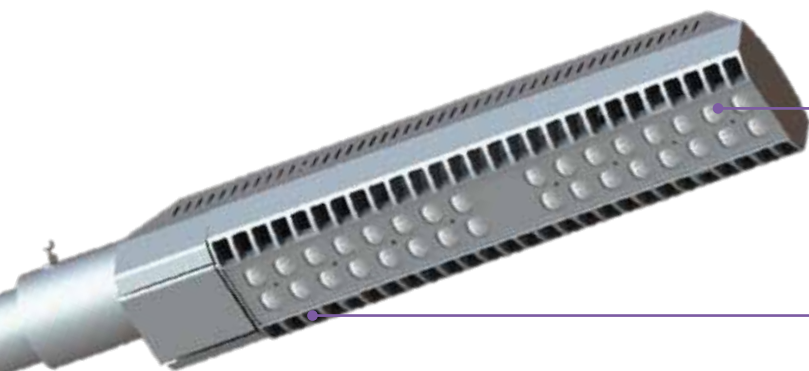

## ЭКОНОМИЯ И ЭФФЕКТИВНОСТЬ

Новые бюджетные уличные светодиодные светильники серии MARK LED от компании «Световые Технологии» доступны к заказу.

Эффективность, выбор мощностей, универсальность, регулируемый кронштейн и специальная оптика для Российских дорог делают этот продукт незаменимым решением для освещения улиц, дворов и открытых площадок.

### ЛЕГКИЙ ЛИТОЙ КОРПУС

Не более 5,5 кг за версию 100Вт