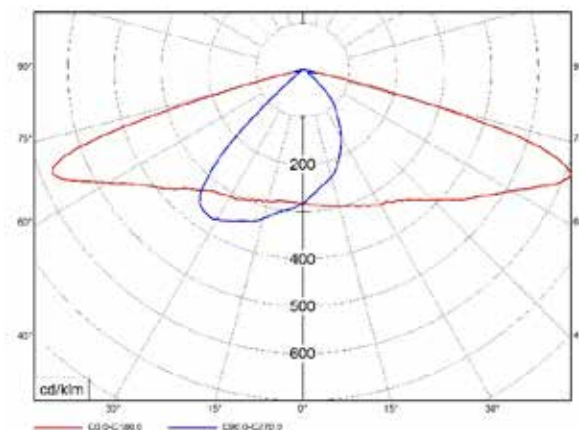

### НАДЕЖНОЕ И ГЕРМЕТИЧНОЕ (IP68) ПОДКЛЮЧЕНИЕ С СЕТИ

### РЕГУЛИРУЕМЫЙ УГОЛ УСТАНОВКИ

На трубу 48-60 от -30 до +5° с шагом 5

	MARK LED 40	MARK LED 60	MARK LED 80	MARK LED 100
Потребляемая мощность, Вт	33	56	75	107
Световой поток, лм	4000	6400	8250	12000
Эффективность, лм/Вт	120	114	110	112
Оптика	широкая боковая			
Габаритные размеры (Д×Ш×В), мм	638×110×106			
Цветовая температура, К	5000/4000К			
Индекс цветопередачи	≥ 70			
Степень защиты, IP	IP66			
Климатическое исполнение	УХЛ1			
Диапазон рабочих температур, °С	-40...+40			