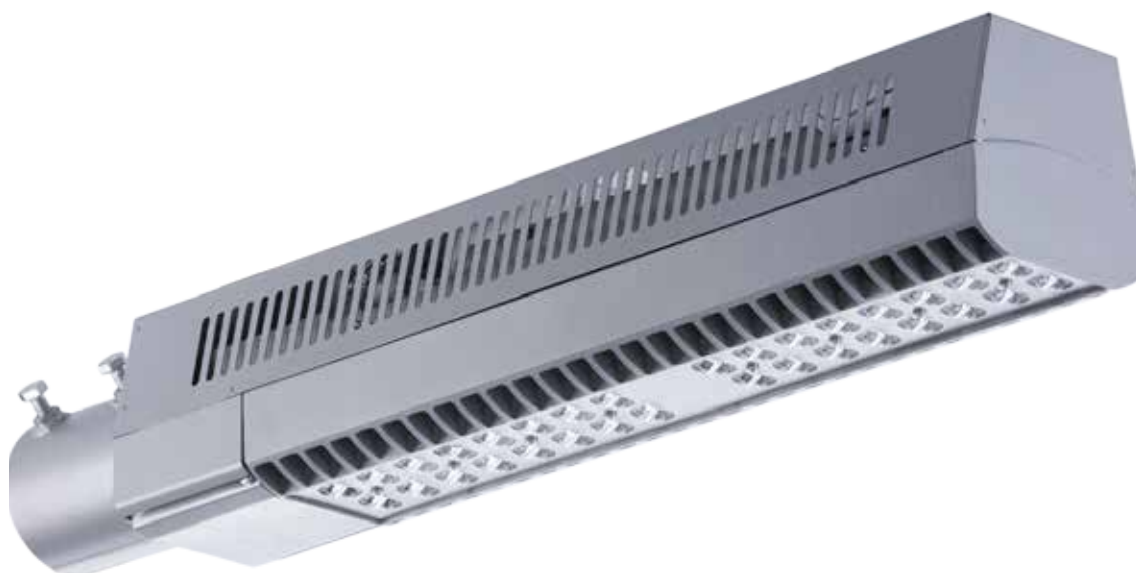

## ЭКОНОМИЯ И ЭФФЕКТИВНОСТЬ

Новые бюджетные уличные светодиодные светильники серии MARK LED от компании «Световые Технологии» доступны к заказу.

Эффективность, выбор мощностей, универсальность, регулируемый кронштейн и специальная оптика для Российских дорог делают этот продукт незаменимым решением для освещения улиц, дворов и открытых площадок.

### ЛЕГКИЙ ЛИТОЙ КОРПУС

Не более 5,5 кг за версию 100Вт