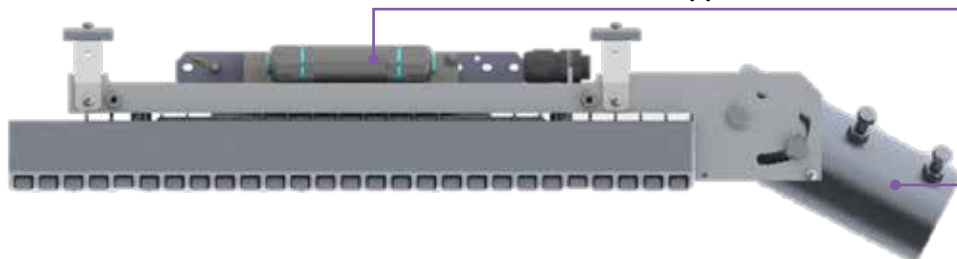

КОНСОЛЬНОЕ ИЛИ ТОРШЕРНОЕ КРЕПЛЕНИЕ

НАДЕЖНОЕ И ГЕРМЕТИЧНОЕ (IP68) ПОДКЛЮЧЕНИЕ С СЕТИ