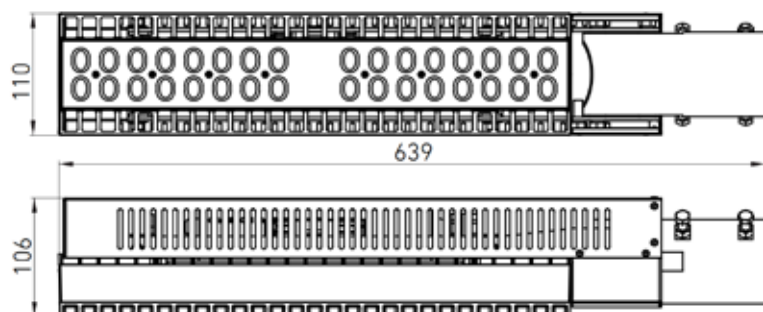

### НАДЕЖНОЕ И ГЕРМЕТИЧНОЕ (IP68) ПОДКЛЮЧЕНИЕ С СЕТИ

### РЕГУЛИРУЕМЫЙ УГОЛ УСТАНОВКИ

На трубу 48-60 от -30 до +5° с шагом 5

	MARK LED 40	MARK LED 60	MARK LED 80	MARK LED 100
Потребляемая мощность, Вт	33	56	75	107
Световой поток, лм	4000	6400	8250	12000
Эффективность, лм/Вт	120	114	110	112
Оптика	широкая боковая			
Габаритные размеры (Д×Ш×В), мм	638×110×106			
Цветовая температура, К	5000/4000К			
Индекс цветопередачи	≥ 70			
Степень защиты, IP	IP66			
Климатическое исполнение	УХЛ1			
Диапазон рабочих температур, °С	-40...+40			